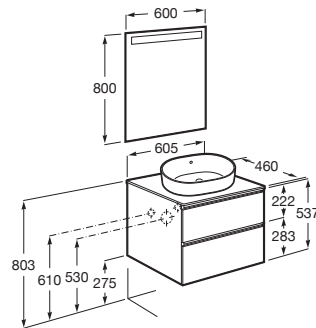

THE GAP

Pack (mueble base de dos cajones para lavabo de sobre encimera central y espejo LED)

MEDIDAS

Longitud	605 mm
Anchura	460 mm
Altura	537 mm

COLORES Y ACABADOS

PVPR (IVA INCLUIDO)

717,53 €

DIBUJOS TÉCNICOS

CARACTERÍSTICAS

PACK - Conjunto de mueble base de dos cajones para lavabo de sobre encimera en posición central y espejo Eidos con luz LED integrada en la parte superior. No incluye lavabo, patas ni grifería.

Espejo / Iluminación: Integrada en el espejo
Espejo / Número de luces: 1
Espejo / Tipo de luz: Led
Espejo / Índice de Protección de la luz: IP 44
Forma lavabo: Cuadrado
Instalación de la grifería: En el lavabo
Lavabo / Agujeros para grifería: 1 Agujero en el centro
Lavabo / Posición de la repisa: A ambos lados
Lavabo / Repisa integrada
Material / Lavabo: Porcelana
Material / Marco del espejo: Aluminio, Vidrio templado
Material / Mueble base: Tablero de partículas
Medidas / Espejo / Altura (mm): 800
Medidas / Espejo / Longitud (mm): 600
Medidas / Lavabo y mueble / Altura (mm): 537
Medidas / Lavabo y mueble / Anchura (mm): 460
Medidas / Lavabo y mueble / Longitud (mm): 605
Mueble base / Combinación de puertas y cajones: 2 Cajones
Mueble base / Estructura: Cajones
Mueble base / Separadores internos
Mueble base / Sistema de apertura y cierre: Cajones con cierre amortiguado
Mueble base / Tipo de puerta: Corredera
Posición del lavabo: Central
Posición del toallero: Izquierda
Tipo de instalación: Suspendido, Suspendido con patas